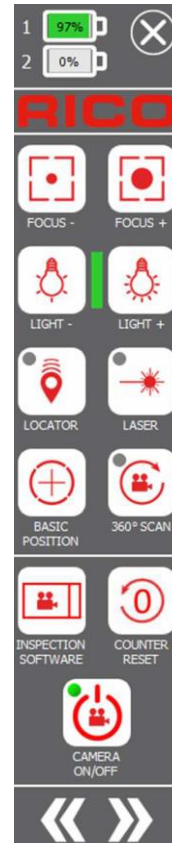

* inklusiv rørål (60m) og uden kamera og batterier

PRODUKT HIGHLIGHTS

Superlys 12,1" kontrolenhed

Et super lyst (1000 cd / m², stort display muliggør det perfekte arbejde selv i direkte sollys.

Med en størrelse på 12,1 tommer er skærmen større end de fleste. Den enkle menu navigation muliggør hurtig fortrolighed og sikker betjening. Kontrolenheden kan betjenes via Pen, med dine fingre eller ved at tilslutte et tastatur.

TINY|PC.3 | PRAKTISK

TINY|PC.3 | PRAKTISK

TINY|PC.3 er let, kompakt og specielt designet til enhver inspektionsopgave i og omkring bygninger.

KONTROL ENHEDEN

Menu linjen

2 stk. batteriindikatorer. Systemet har plads til to batterier, som kan ombyttes uden afbrydelse.

Forskellige Touch ikoner, der er integreret i displayet, tilbyder funktioner som laseropmåling - fokusering, signalsender til / fra, osv.

Touch menuen har et ikon til hurtig start af inspektions softwaren.