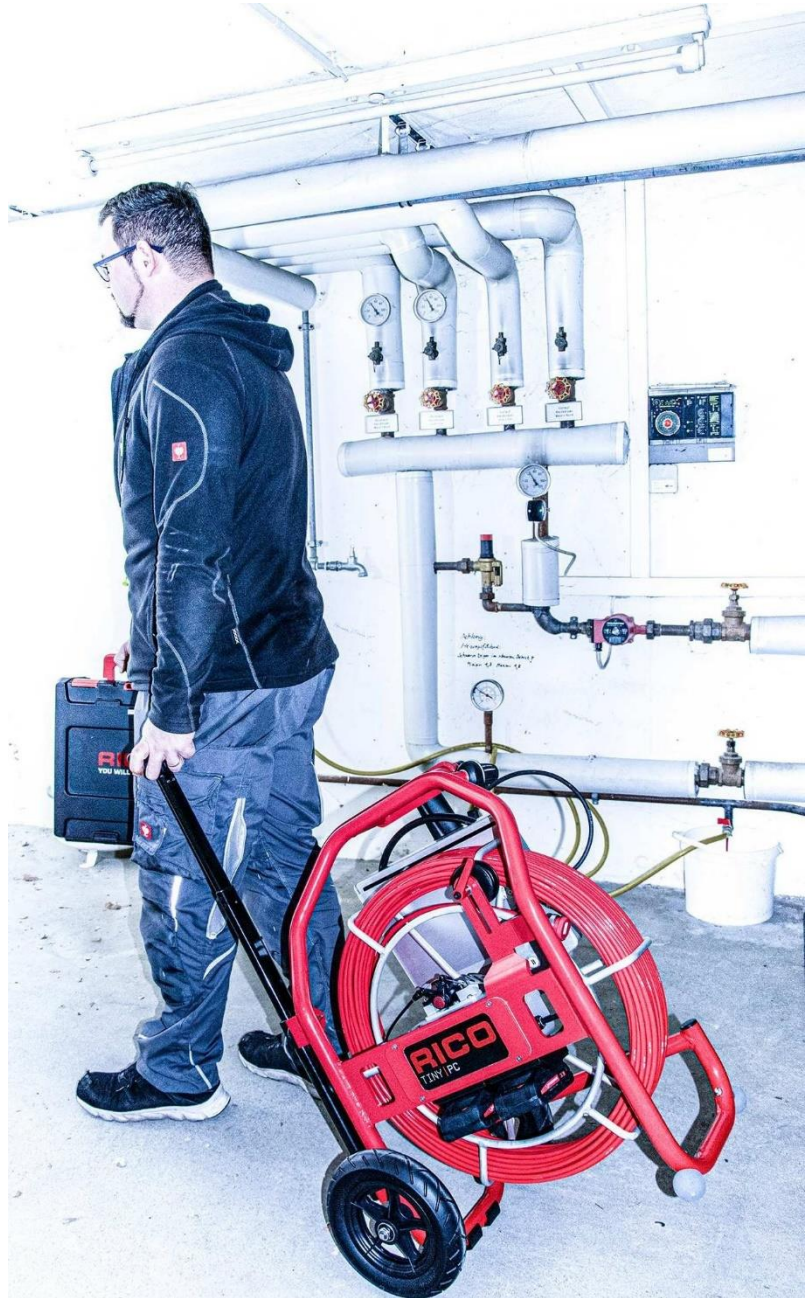

TINY|PC.3 | PRAKTISK

TINY|PC.3 er let, kompakt og specielt designet til enhver inspektionsopgave i og omkring bygninger.